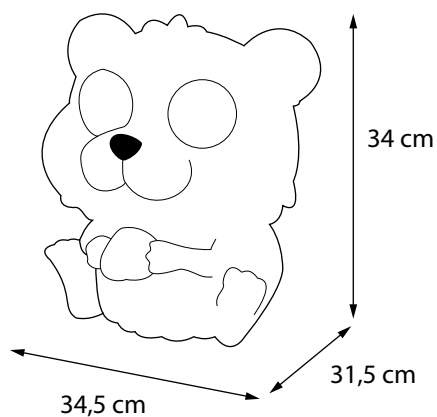

Nro 9477799

6 435200 217233