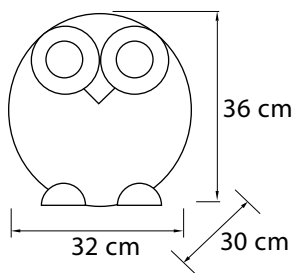

Nro 947781

6 435200 194350