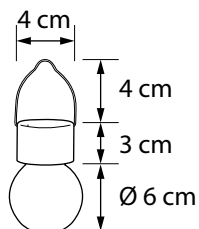

Nro 9477810

6 435200 217783