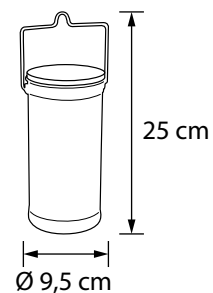

NEW

LED

1x
Ni-Mh
AA
600 mAh
1,2V

4

Punainen/ Röd/ Red

Nro 9477984

6 435200 233332

Vihreä/ Grön/ Green