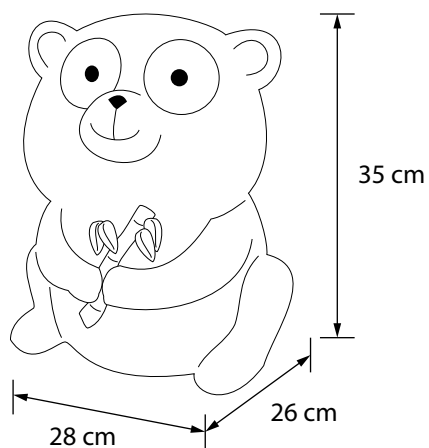

NEW

LED

1x
Ni-Mh
AA
700 mA
1,2V

1

Nro 9477981

6 435200 233325

SAMMAKKO FROG

Hauska, iso solar led-sammakko ilahduttaa puutarhassa. Led 2 kpl: 1 kpl/silmä, valkoinen, ei vaihdettava. Mukana vaihdettava ja ladattava paristoakku. Materiaali lasikuitu ja muovi. On/off-kytkin.