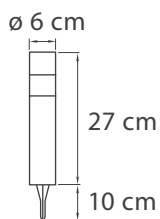

BALI & MIAMI

Tyylikäs solar led-pylväs. Kaksi eri kokoa: matala (Bali) ja korkeampi (Miami). Led 1 kpl lämmin valkoinen, ei vaihdettava led. Mukana vaihdettava ja ladattava paristoakku. Materiaali ruostumaton teräs. Maapiikki muovia. On/off-kytkin.

Elegant LED-solcellspollare. Tillgänglig i två olika storlekar: kort (Bali) och lång (Miami). LED 1 st varmvit, ej utbyttbar. Bytbart och laddningsbart batteri ingår. Tillverkad av rostfritt stål. Markspik av plast. Av-/på-knapp.

A stylish solar LED column. Two different sizes: shorter (Bali) and taller (Miami). LED 1 pc warm white, non-changeable. Replaceable and rechargeable battery included. Made of stainless steel. The ground spike is made of plastic. On/off switch.

Bali

Miami

Bali

NRO 9477796

Miami

NRO 9477795