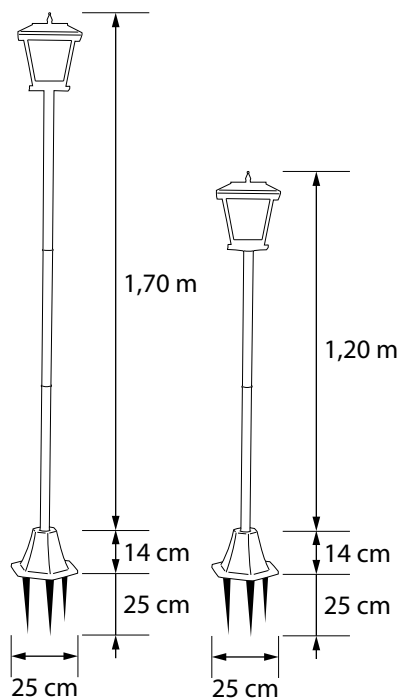

Nro 9477803

6 435200 217271