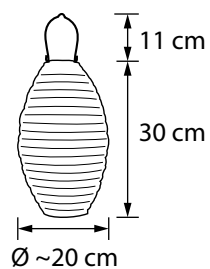

NEW

LED

1x
Ni-Mh
AAA
300 mAh
1,2V

24

Kenji

Nro 9477973

6 435200 233677

Eriko