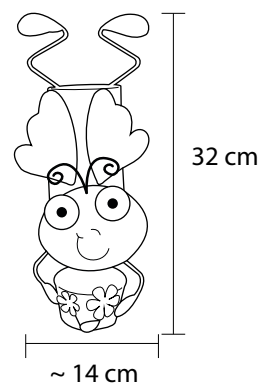

NEW

LED

1x
Ni-Mh
AA
600 mAh
1,2V

6

Nro 9477986

6 435200 233370

KARHU BEAR

Hauska karhu toivottaa vieraat tervetulleiksi. Welcome -teksti kajastaa pehmeästi valoa solar-energian voimalla. Led 2 kpl kirkas, ei vaihdettava. Mukana vaihdettava ja ladattava paristoakku. Materiaali lasikuitu ja muovi. On/off-kytkin.