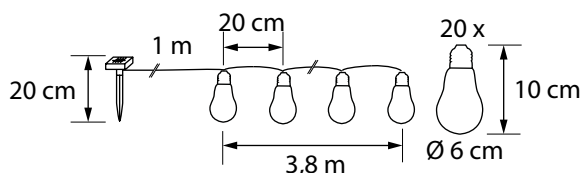

Nro 9477809

6 435200 217189