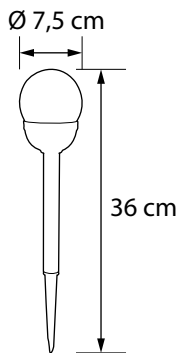

Nro 9477811

6 435200 217769