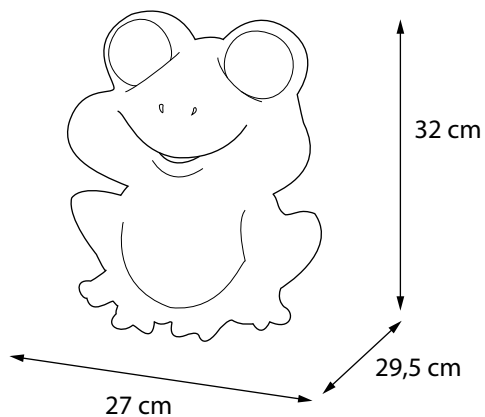

Nro 9477802

6 435200 217240