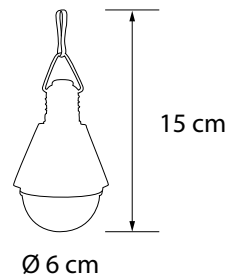

NEW

LED

1x
Ni-Mh
AA
300 mAh
1,2V

12

Esimerkkikuva pöytälineestä.
Example of tabletray.

Nro 9476251

6 435200 206763

MERLE