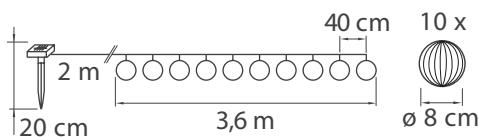

NEW

LED

1x
Ni-Mh
AA
600 mAh
1,2V

6

Nro 9477978

6 435200 234926

KESÄ

Solar led-sarja, jonka saa ripustettua näyttäviin aseltemiin. Lamppusuojissa klassinen hehkulampun muoto, led 20 kpl lämmin valkoinen, ei vaihdettava. Mukana vaihdettava ja ladattava paristoakku. Materiaali muovi. Johto kirkas. On/off-kytkin.