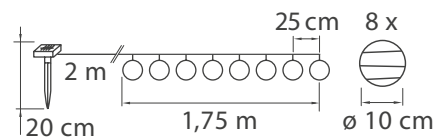

NEW

LED

1x
Ni-Mh
AA
300 mAh
1,2V

12

Nro 9477976

6 435200 233714

KENJI & ERIKO

Ripusta ovaalilyhtyjä näyttäväksi ryhmäksi. Led 1 kpl lämmin valkoinen, ei vaihdettava. Mukana vaihdettava ja ladattava paristoakku. Materiaali nylon. On/off-kytkin.