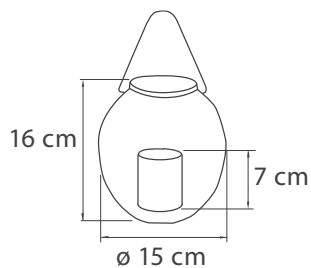

Nro 9476232

6 435200 182678