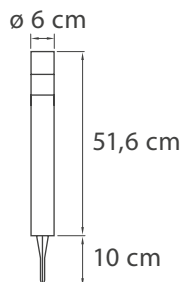

BALI & MIAMI

Tyylikäs solar led-pylväs. Kaksi eri kokoa: matala (Bali) ja korkeampi (Miami). Led 1 kpl lämmin valkoinen, ei vaihdettava led. Mukana vaihdettava ja ladattava paristoakku. Materiaali ruostumaton teräs. Maapiikki muovia. On/off-kytkin.

Elegant LED-solcellspollare. Tillgänglig i två olika storlekar: kort (Bali) och lång (Miami). LED 1 st varmvit, ej utbyttbar. Bytbart och laddningsbart batteri ingår. Tillverkad av rostfritt stål. Markspik av plast. Av-/på-knapp.

A stylish solar LED column. Two different sizes: shorter (Bali) and taller (Miami). LED 1 pc warm white, non-changeable. Replaceable and rechargeable battery included. Made of stainless steel. The ground spike is made of plastic. On/off switch.

Bali

Miami

Bali

NRO 9477796

Miami

NRO 9477795