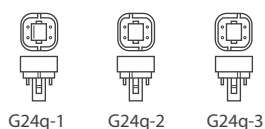

Impo	Type	Sokkel	Watt	Lumen	Farve	Længde (mm)	Bredde (mm)
176701	Tc-D/E	G24q-1	13	900	3000K	133	33
176704	Tc-D/E	G24q-2	18	1200	3000K	143	33
176707	Tc-D/E	G24q-3	26	1800	3000K	158	33
176725	Tc-D/E	G24q-1	13	900	4000K	133	33
176726	Tc-D/E	G24q-2	18	1200	4000K	143	33
176727	Tc-D/E	G24q-3	26	1800	4000K	158	33